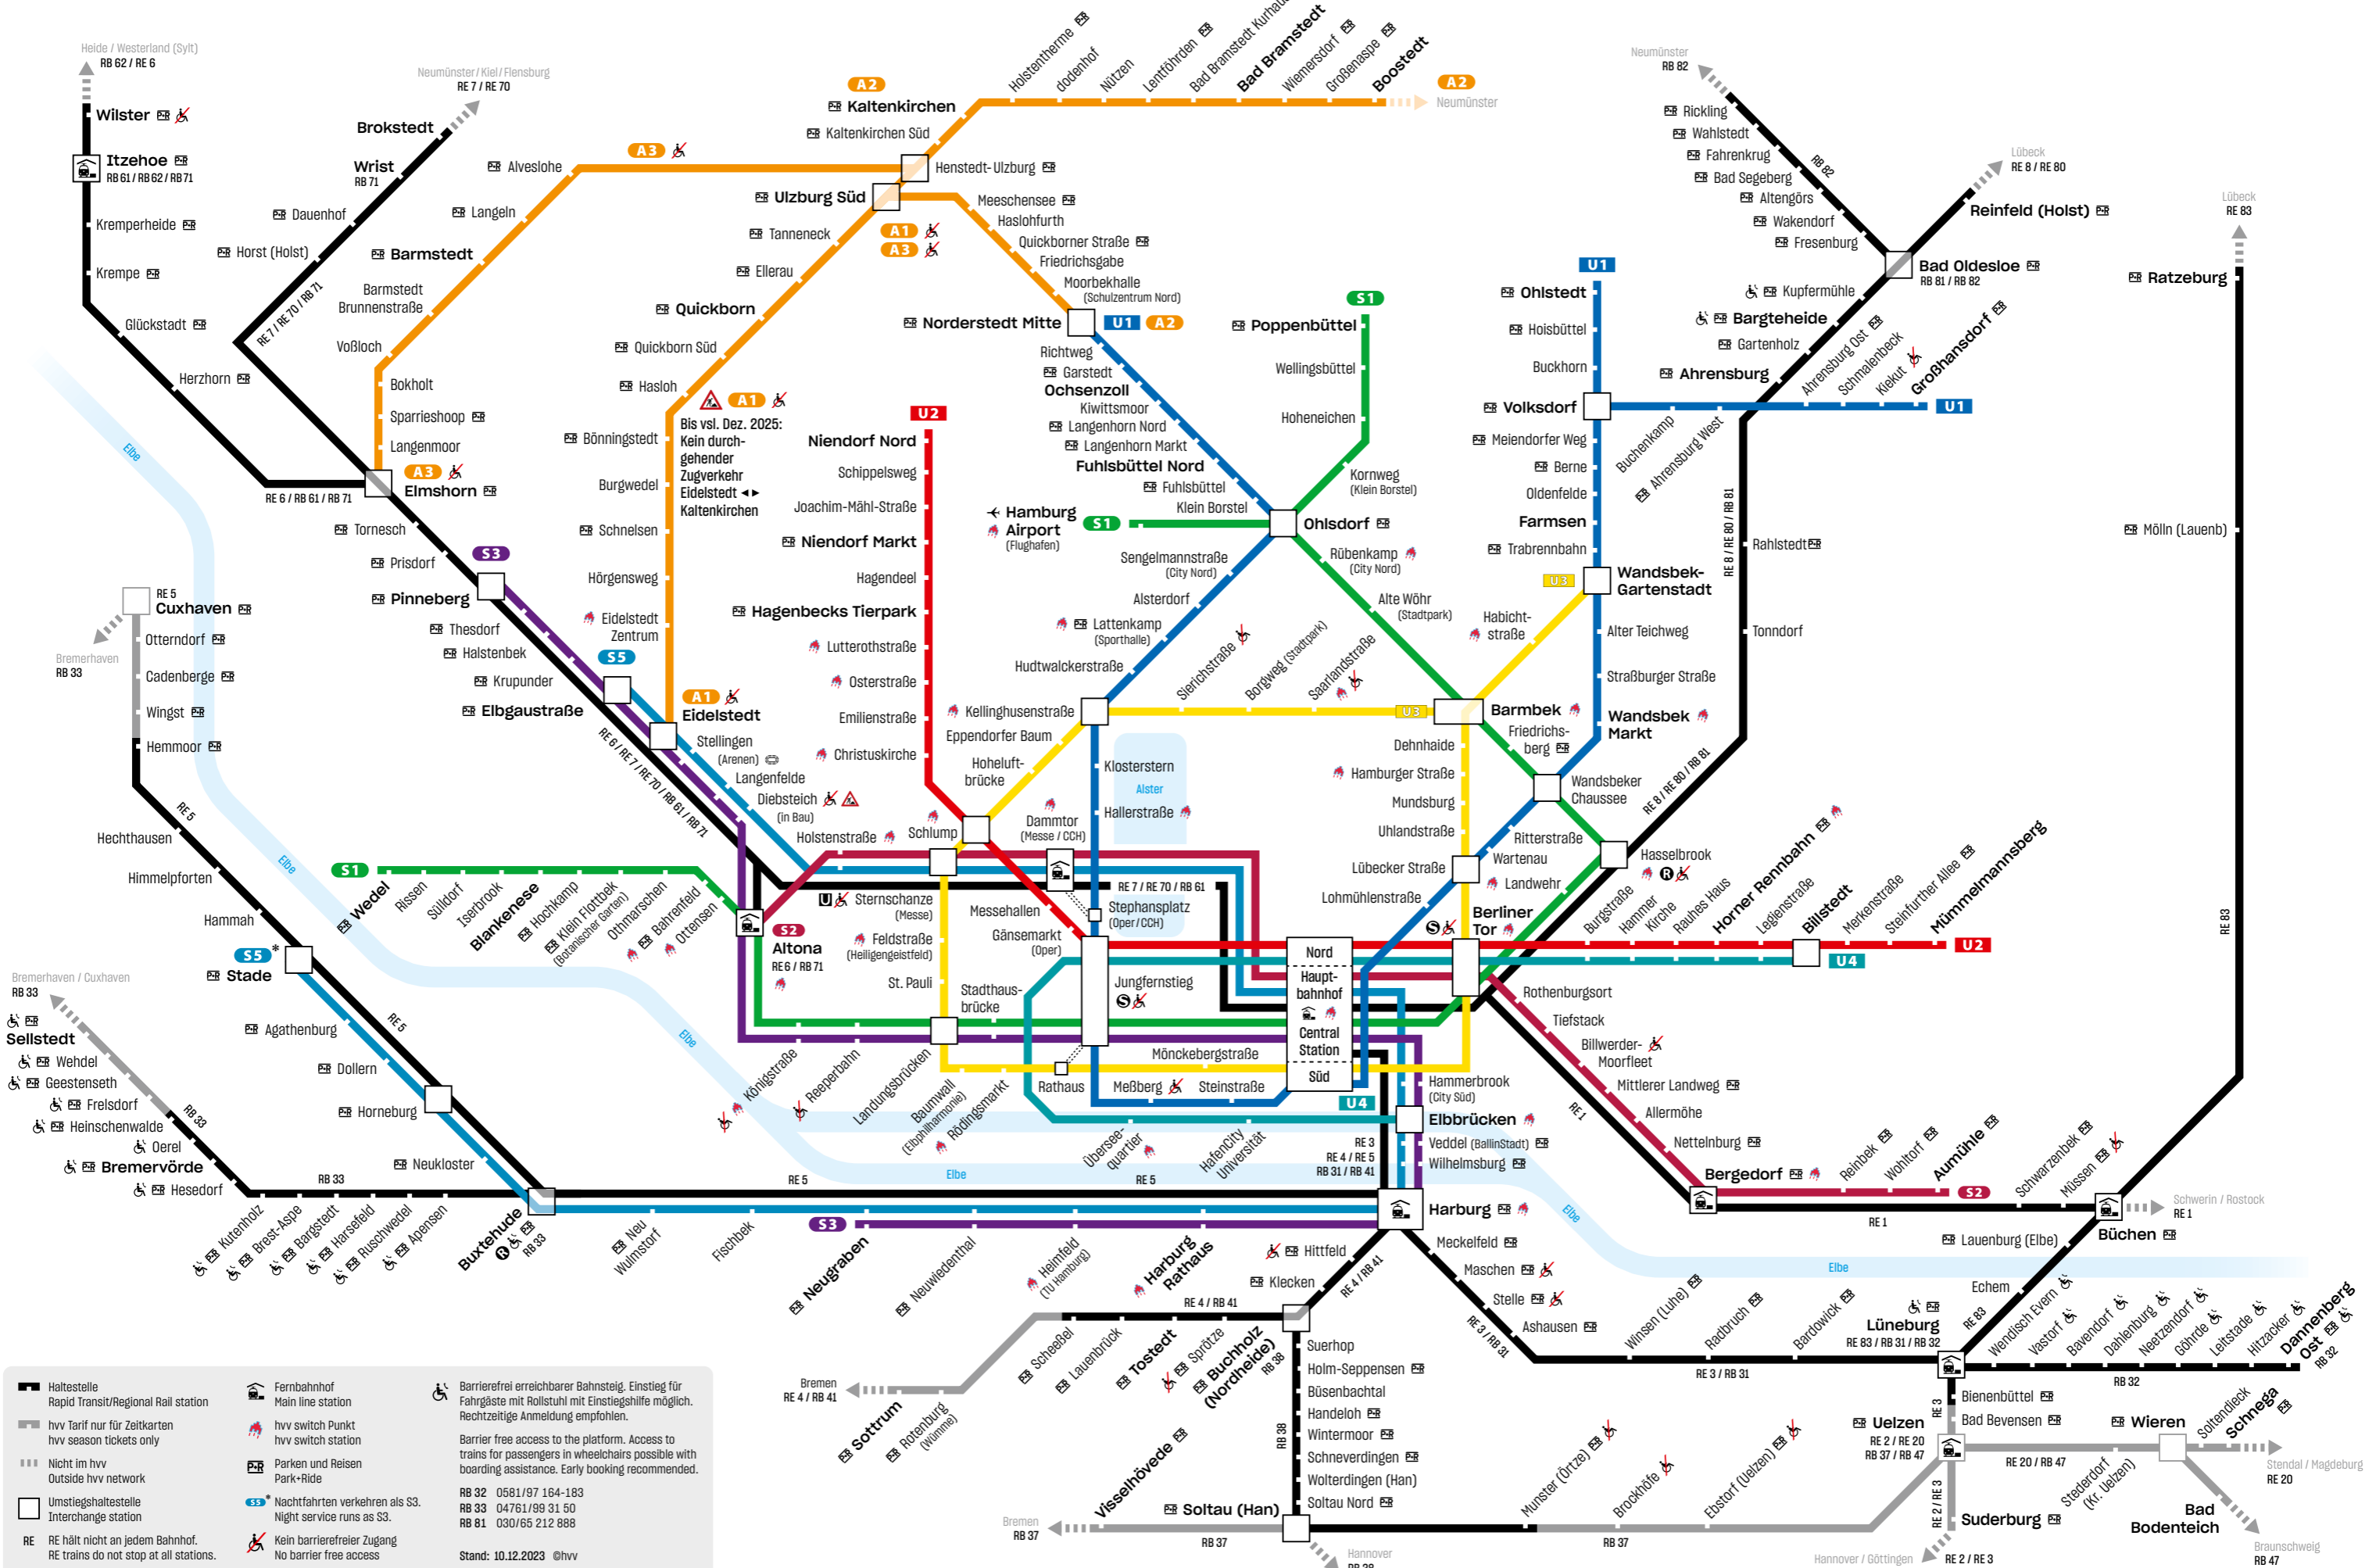

# Dein Weg zum Rallye-Startpunkt

 Wie kommst du von deiner Schule zum Startpunkt der hvv Rallye?  
Fülle die Tabelle aus.

	Name Haltestelle	Verkehrsmittel und Linie
Starthaltestelle Die nächstgelegene Haltestelle an deiner Schule		
Musst du umsteigen? An welcher Haltestelle?		
Musst du nochmal umsteigen? An welcher Haltestelle?		
Zielhaltestelle Hier startet die hvv Rallye		

 Weißt du schon, wo deine hvv Rallye lang geht?  
Markiere die Start- und Zielhaltestellen deiner hvv Rallye im Streckenplan auf der Innenseite.

## Wichtige Tipps!

- ✓ Halte Abstand von der Fahrbahn oder dem Gleis.
- ✓ Erst aussteigen lassen, dann einsteigen.
- ✓ Bleibe immer mit deiner Gruppe zusammen.
- ✓ Rufe deine Lehrerin oder deinen Lehrer an, wenn du ein Problem hast.
- ✓ Achte auf alle Wegweiser und Schilder, wie im Heft gelernt.
- ✓ Achte immer auf die Fahrtrichtung.

**RE**  
RE hält nicht an jedem Bahnhof.  
RE trains do not stop at all stations.

**Barrierefrei erreichbarer Bahnsteig.** Einstieg für Fahrgäste mit Rollstuhl mit Einstiegshilfe möglich. Rechtzeitige Anmeldung empfohlen.